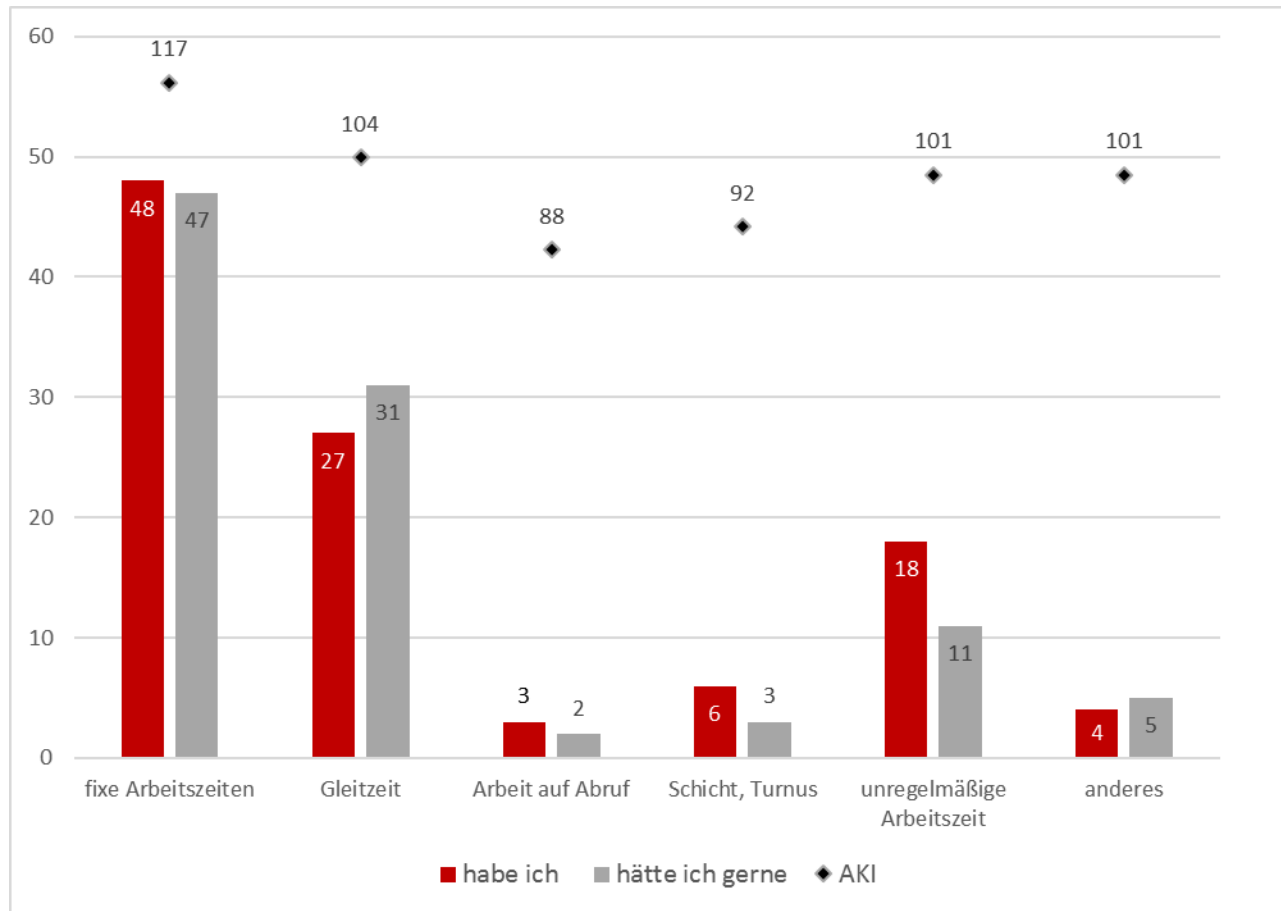

Arbeitsklima Index und Arbeitszeit

Tobias Hinterseer

ARBEIT 12/60

WIE SICH ARBEITSZEIT AUF UNSER LEBEN AUSWIRKT

ARBEITSKLIMA
INDEX | **AK**

Arbeitsklima und Arbeitszeit

Überstundenhäufigkeit

Arbeitsklima Index und Überstunden

Work-Life-Balance und Überstundenhäufigkeit

Arbeitsklima und Arbeitszeitregelungen

„In einer Demokratie sollten alle Menschen über die Verwendung ihrer Zeit möglichst frei bestimmen. Eine Ausweitung der Arbeitszeiten vergrößert die reale Macht derer, die sozioökonomisch ohnehin die Nase vorn haben. Dadurch entsteht ein weiteres Ungleichgewicht, das der Demokratie schadet.“