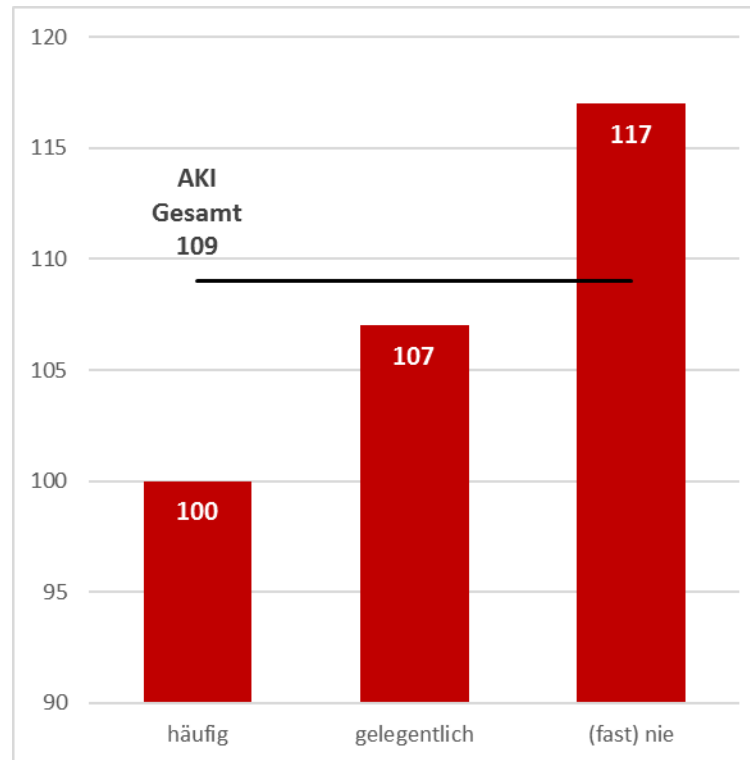

Arbeitsklima Index und Arbeitszeit

Tobias Hinterseer

ARBEIT 12/60

WIE SICH ARBEITSZEIT AUF UNSER LEBEN AUSWIRKT

ARBEITSKLIMA
INDEX | **AK**

Arbeitsklima und Arbeitszeit

Überstundenhäufigkeit

Arbeitsklima Index und Überstunden

Work-Life-Balance und Überstundenhäufigkeit

Arbeitsklima und Arbeitszeitregelungen

„In einer Demokratie sollten alle Menschen über die Verwendung ihrer Zeit möglichst frei bestimmen. Eine Ausweitung der Arbeitszeiten vergrößert die reale Macht derer, die sozioökonomisch ohnehin die Nase vorn haben. Dadurch entsteht ein weiteres Ungleichgewicht, das der Demokratie schadet.“