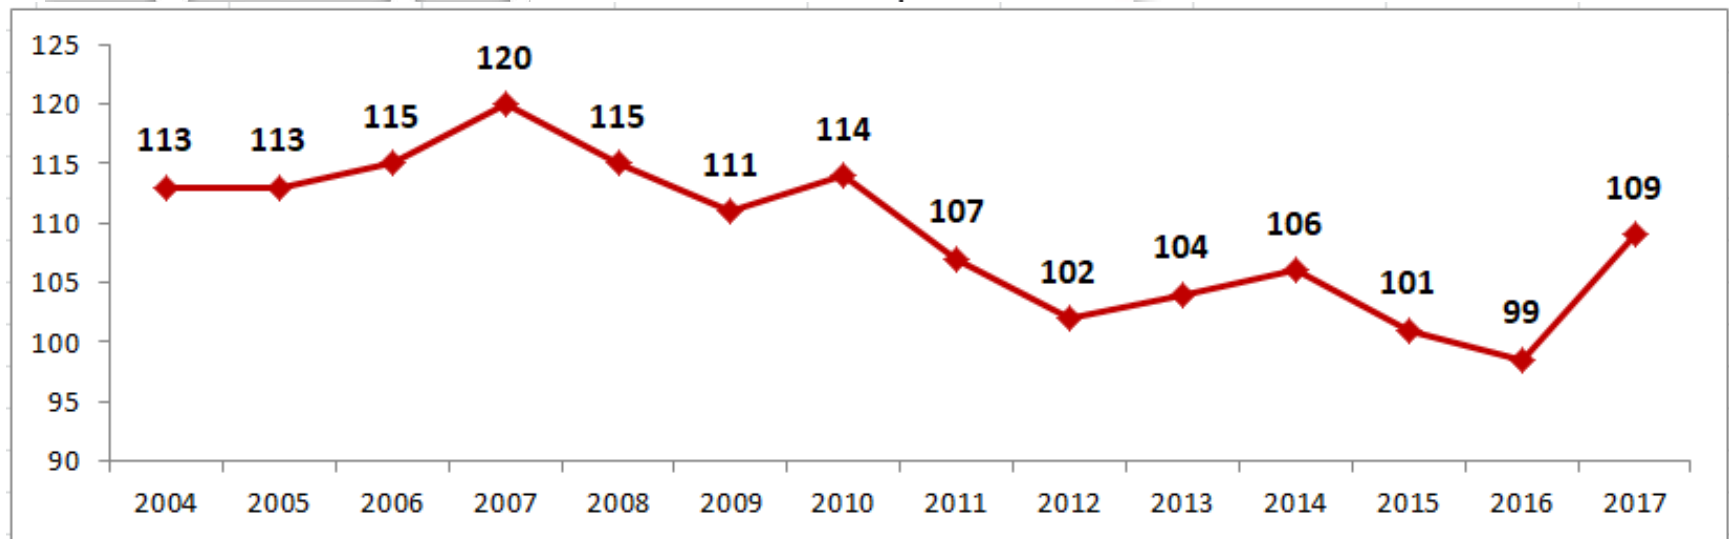

Arbeitsklima Index und Arbeitszeit

Tobias Hinterseer

ARBEIT 12/60

WIE SICH ARBEITSZEIT AUF UNSER LEBEN AUSWIRKT

ARBEITSKLIMA
INDEX | **AK**

Arbeitsklima und Arbeitszeit

Überstundenhäufigkeit

Arbeitsklima Index und Überstunden

Work-Life-Balance und Überstundenhäufigkeit

Arbeitsklima und Arbeitszeitregelungen

„In einer Demokratie sollten alle Menschen über die Verwendung ihrer Zeit möglichst frei bestimmen. Eine Ausweitung der Arbeitszeiten vergrößert die reale Macht derer, die sozioökonomisch ohnehin die Nase vorn haben. Dadurch entsteht ein weiteres Ungleichgewicht, das der Demokratie schadet.“