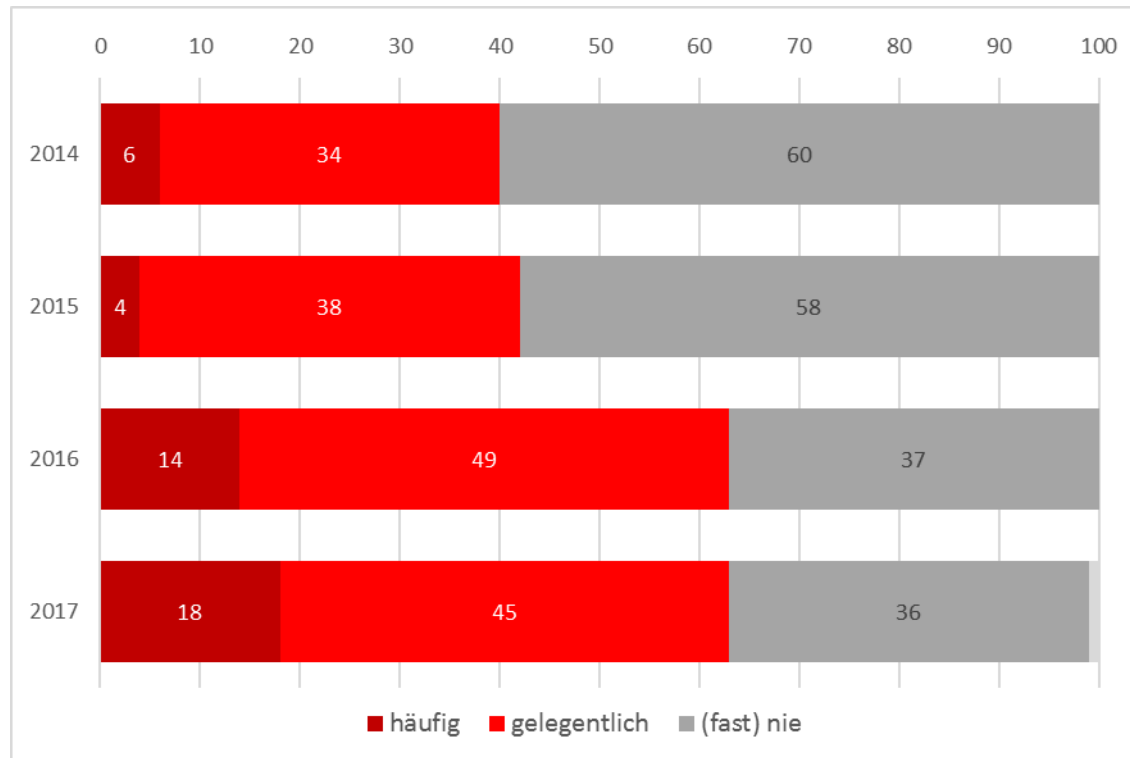

Arbeitsklima Index und Arbeitszeit

Tobias Hinterseer

ARBEIT 12/60

WIE SICH ARBEITSZEIT AUF UNSER LEBEN AUSWIRKT

ARBEITSKLIMA
INDEX | **AK**

Arbeitsklima und Arbeitszeit

Überstundenhäufigkeit

Arbeitsklima Index und Überstunden

Work-Life-Balance und Überstundenhäufigkeit

Arbeitsklima und Arbeitszeitregelungen

„In einer Demokratie sollten alle Menschen über die Verwendung ihrer Zeit möglichst frei bestimmen. Eine Ausweitung der Arbeitszeiten vergrößert die reale Macht derer, die sozioökonomisch ohnehin die Nase vorn haben. Dadurch entsteht ein weiteres Ungleichgewicht, das der Demokratie schadet.“