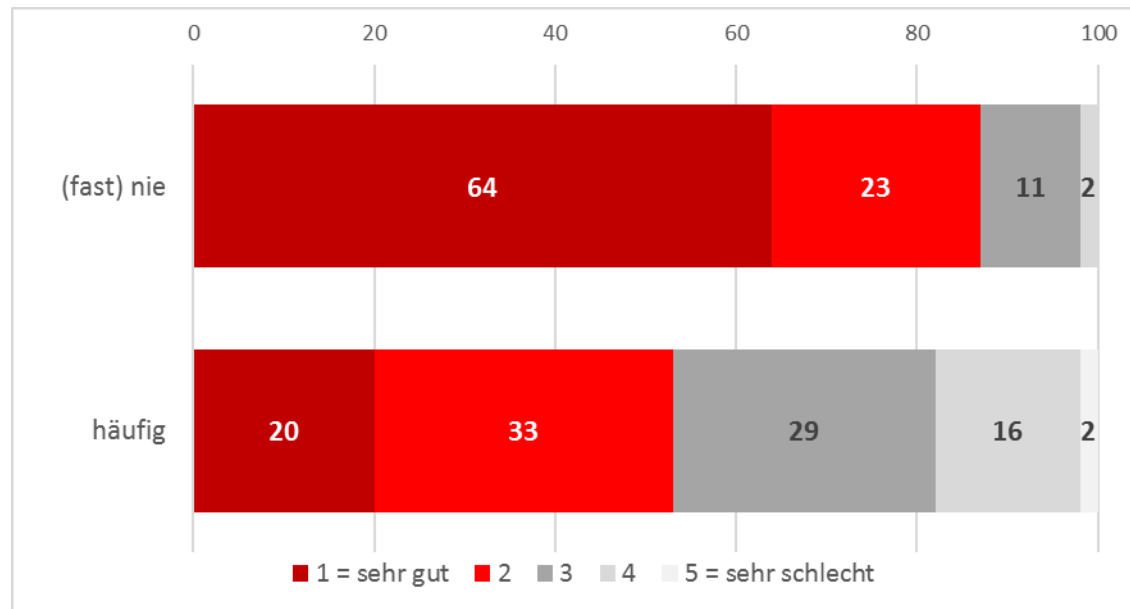

Arbeitsklima Index und Arbeitszeit

Tobias Hinterseer

ARBEIT 12/60

WIE SICH ARBEITSZEIT AUF UNSER LEBEN AUSWIRKT

ARBEITSKLIMA
INDEX | **AK**

Arbeitsklima und Arbeitszeit

Überstundenhäufigkeit

Arbeitsklima Index und Überstunden

Work-Life-Balance und Überstundenhäufigkeit

Arbeitsklima und Arbeitszeitregelungen

„In einer Demokratie sollten alle Menschen über die Verwendung ihrer Zeit möglichst frei bestimmen. Eine Ausweitung der Arbeitszeiten vergrößert die reale Macht derer, die sozioökonomisch ohnehin die Nase vorn haben. Dadurch entsteht ein weiteres Ungleichgewicht, das der Demokratie schadet.“